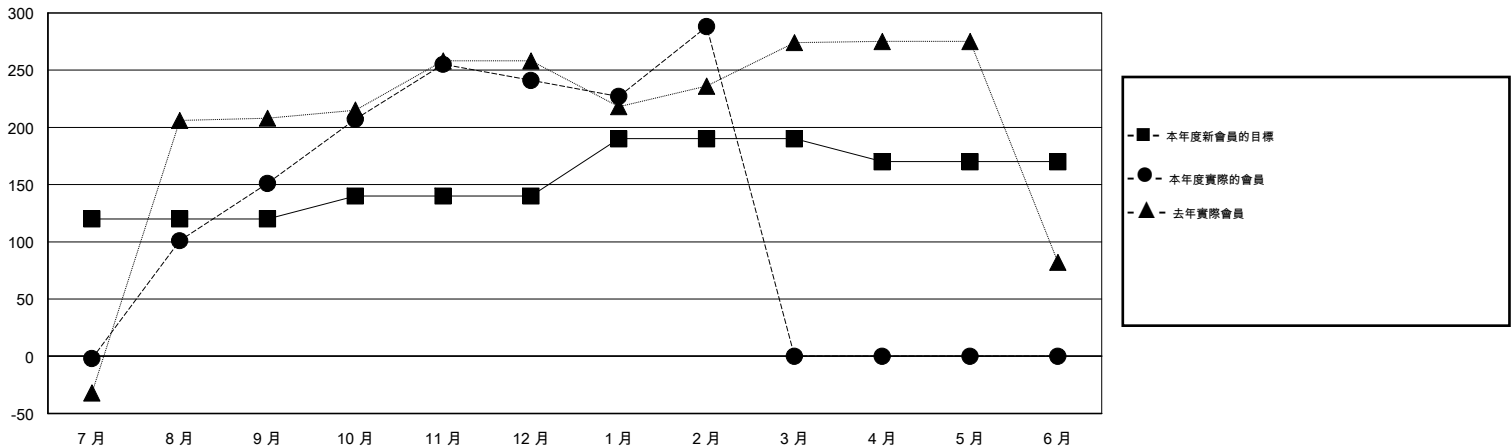

MONTHLY MEMBERSHIP PROGRESS REPORT

District 300B2

Results as of: 2/28/2014

GMT: PEI-JEN CHEN

地點 REP OF CHINA

GMT憲章區 5

分會				
成果 2013-2014				
季	新分會目標	實際新會	實際取消的分會	實際淨增/減
7月/8月/9月	0	0	0	0
10月/11月/12月	0	2	0	2
1月/2月/3月	1	1	0	1
4月/5月/6月	0	0	0	0

位會員@每位須繳				
成果 2013-2014				
季	新會員目標	實際添加會員總數	實際退會會員	實際淨增/減
7月/8月/9月	120	178	27	151
10月/11月/12月	20	113	23	90
1月/2月/3月	50	67	20	47
4月/5月/6月	-20	0	0	0

目標與實際新會累積

目標和實際會員累積

已取消的分會: 0

46 CLUBS OF 51 增添1位或以上的新會員