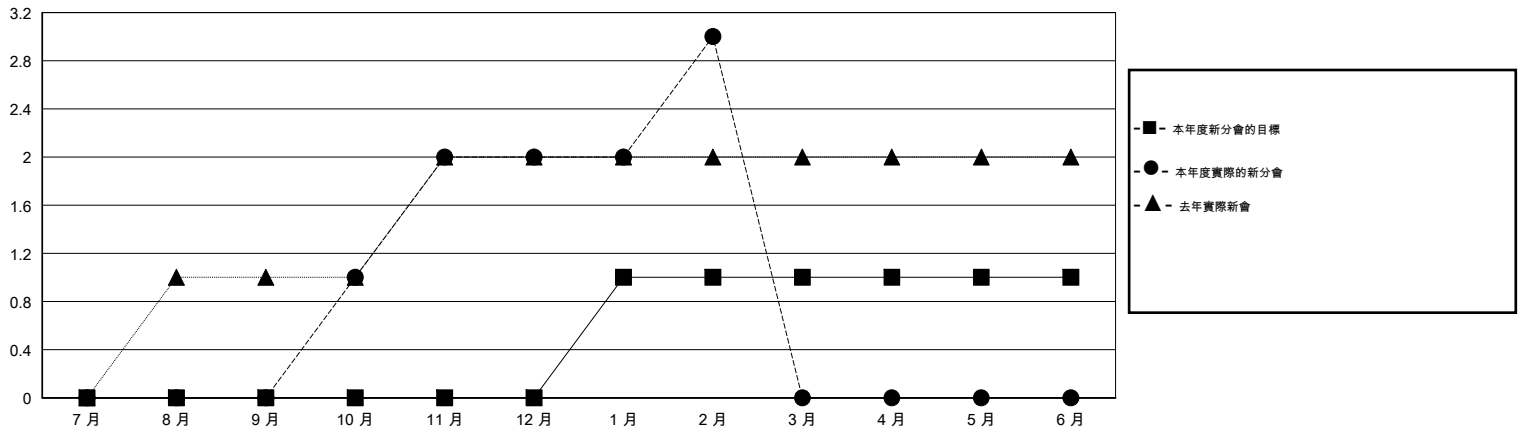

MONTHLY MEMBERSHIP PROGRESS REPORT

District 300B2

Results as of: 2/28/2014

GMT: PEI-JEN CHEN

地點 REP OF CHINA

GMT憲章區 5

分會				
成果 2013-2014				
季	新分會目標	實際新會	實際取消的分會	實際淨增/減
7月/8月/9月	0	0	0	0
10月/11月/12月	0	2	0	2
1月/2月/3月	1	1	0	1
4月/5月/6月	0	0	0	0

位會員@每位須繳				
成果 2013-2014				
季	新會員目標	實際添加會員總數	實際退會會員	實際淨增/減
7月/8月/9月	120	178	27	151
10月/11月/12月	20	113	23	90
1月/2月/3月	50	67	20	47
4月/5月/6月	-20	0	0	0

目標與實際新會累積

目標和實際會員累積

已取消的分會: 0

46 CLUBS OF 51 增添1位或以上的新會員